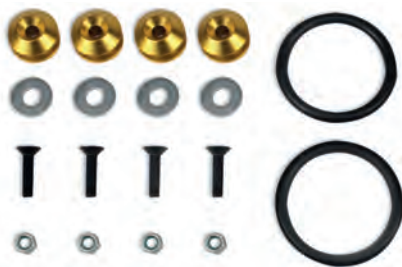

86,88

BOLINHA PRETO
52.0306

86,88

BOLINHA CASTANHO
52.0307

86,88

BOLINHA MARROM
52.0304

86,88

TRAVA PARA-CHOQUE UNIV. (PARAFUSO)