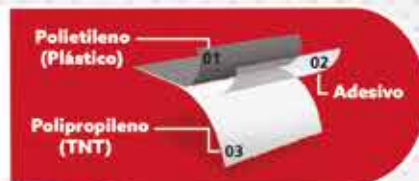

AS CAPAS DE POLIETILENO SÃO COMPOSTAS POR 3 CAMADAS UNIDAS POR PROCESSO AUTOMATIZADO, PROPORCIONANDO MAIS QUALIDADE, RESISTÊNCIA E DURABILIDADE.