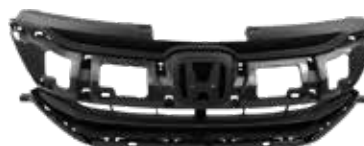

UNO ATTRACTIVE SPORT 2015 A 2016 PRETA BRILHANTE

- 04.1748 APLIQUE AZUL
- 04.1749 APLIQUE VERMELHO
- 04.1750 APLIQUE AMARELO

RETROVEX

13.13024

NEW

CITY 2016 GRADE PRETO

- 04.1777 S/FRISO
- 04.1778 C/FRISO CROMADO