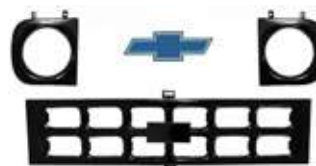

C10 - D10 GRADE DE CHAPA C/AROS E EMBLEMA
04.0207 PRETA
04.0206 CINZA

13.0615B