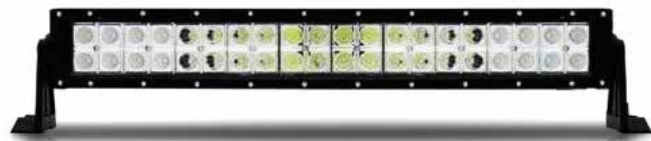

UNIVERSAL LED - LIGHT BAR BARRA - 40 LEDs / 120W
60.1870

SUPORE DE MILHA

MOLDURA MILHA CROMADA