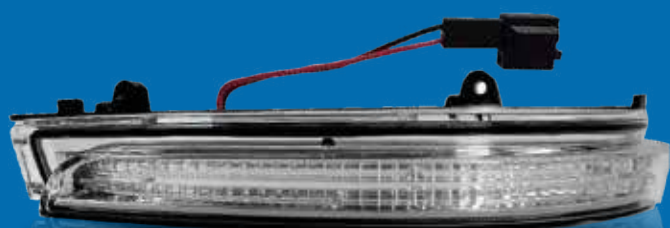

- Tensão: Bivolt 12/24V
- Tamanho: 12 x 3,5cm
- Corpo em ABS e lente em policarbonato

O modelo unitário não possui módulo de controle

JCV
LANTERNAS AUTOMOTIVAS

- **LANTERNAS
DIANTEIRAS**
- **LANTERNAS
TRASEIRAS**